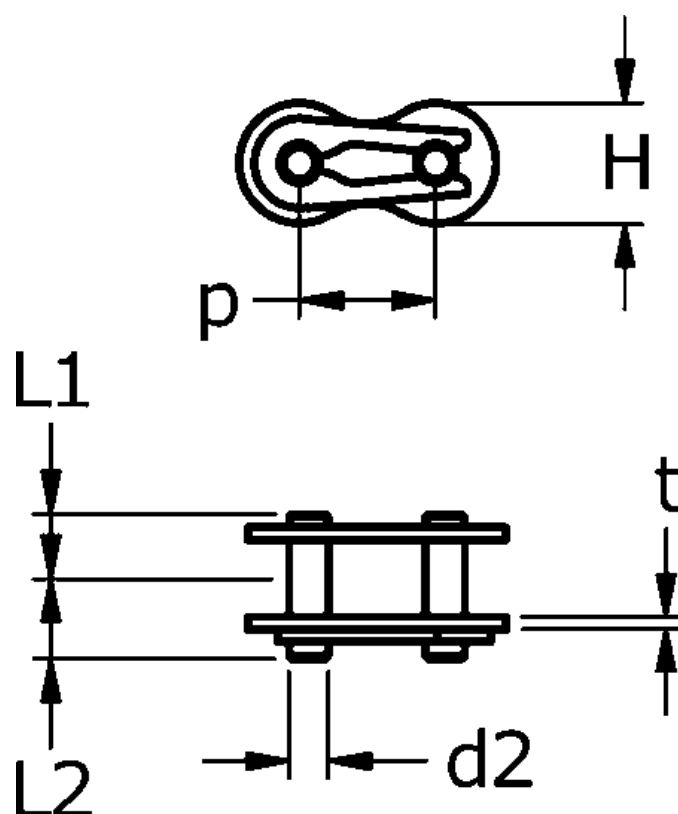

Varenummer: 61384100820002
Beskrivelse: Tsubaki 10 B-1 Simplex samleled med fjeder
Neptune. Lambda vedligeholdelsesfri

Mål

$d2 = 5.08$
 $H = 14.7$
 $L1 = 9.55$
 $L2 = 11.25$
 $P = 15.875$
 $t = 1.5$